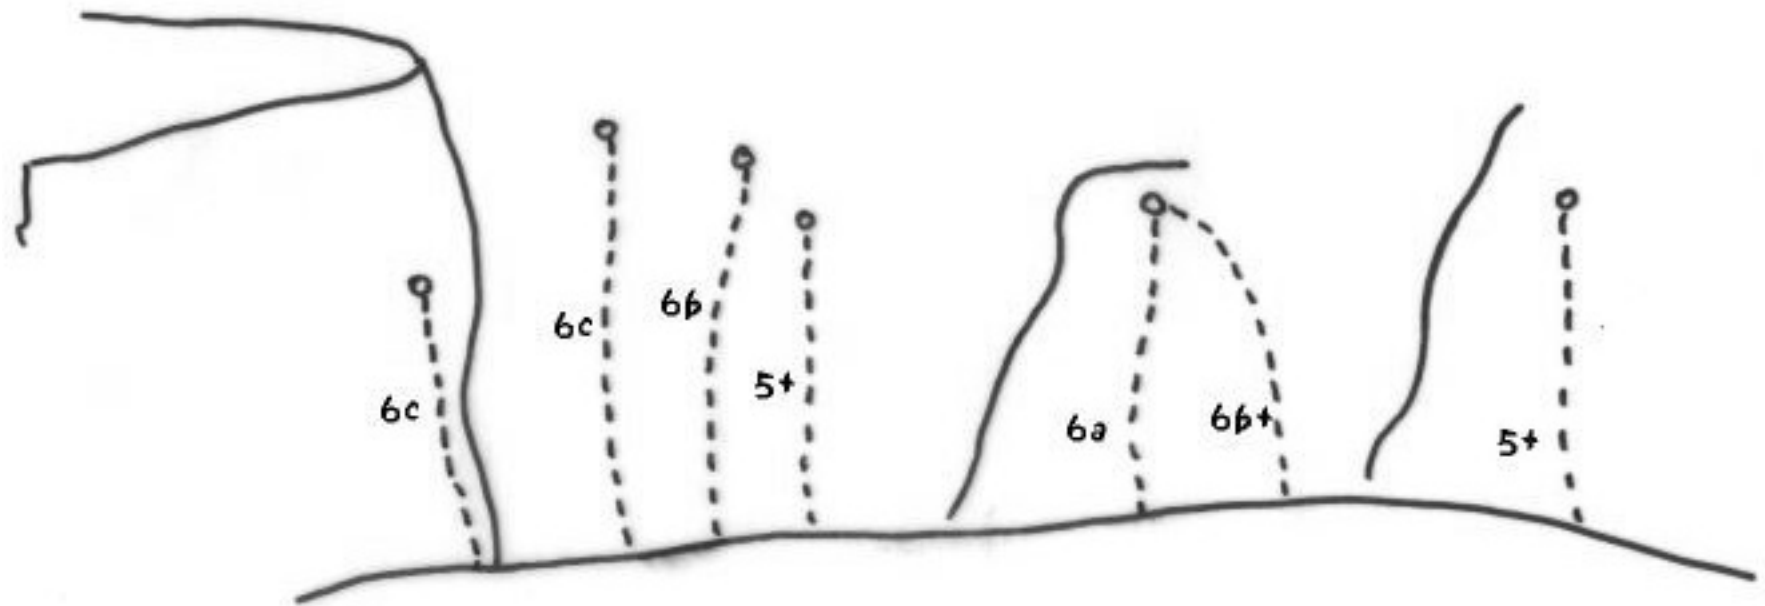

non équipé
5 → 100m

Pilier de
Coucha

Mar des Hollandais

De Meuk (coté Yasmina)

Visionnaire
occidental

déversant

7b+

6c+

5

5+

6a

muret pierres

Trainées Blanches ou l'éléphant

Plage
Mansour
(face Hotel)

De Meuk

Face Hotel Yasmina