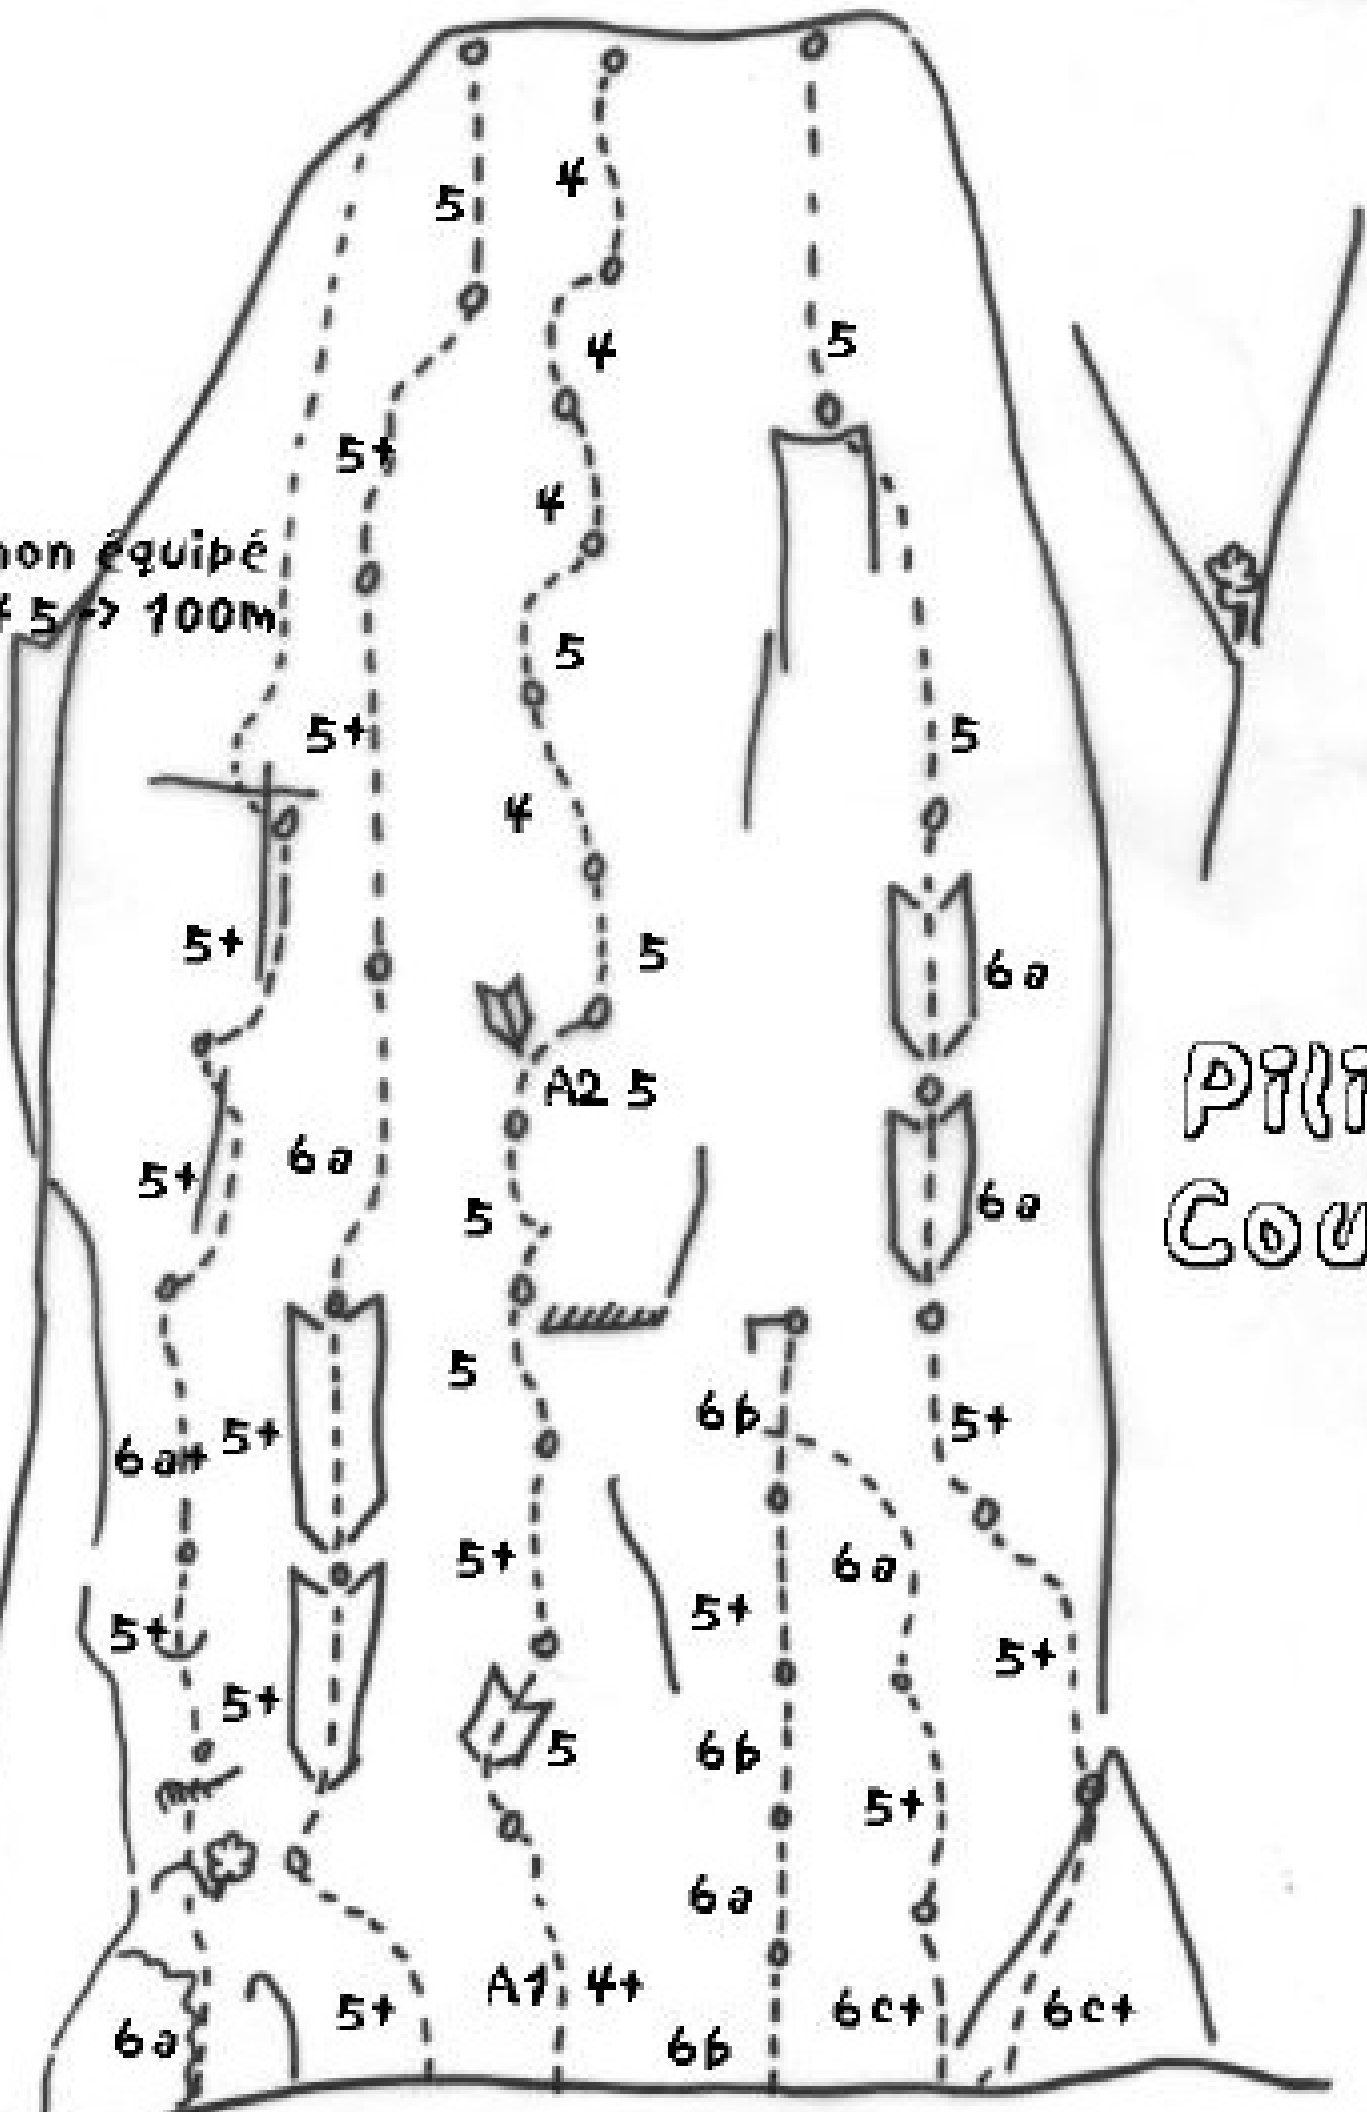

non équipé
5 → 100m

Pilier de
Coucha

Mar des Hollandais

De Meuk (coté Yasmina)

Visionnaire
occidental

déversant

7b+

6c+

6c+

6b+

7a

7b

7a

6c

6b+

6b+

5

5+

6a

muret pierres

Trainées Blanches ou l'éléphant

Plage
Mansour
(face Hotel)

De Meuk

Face Hotel Yasmina