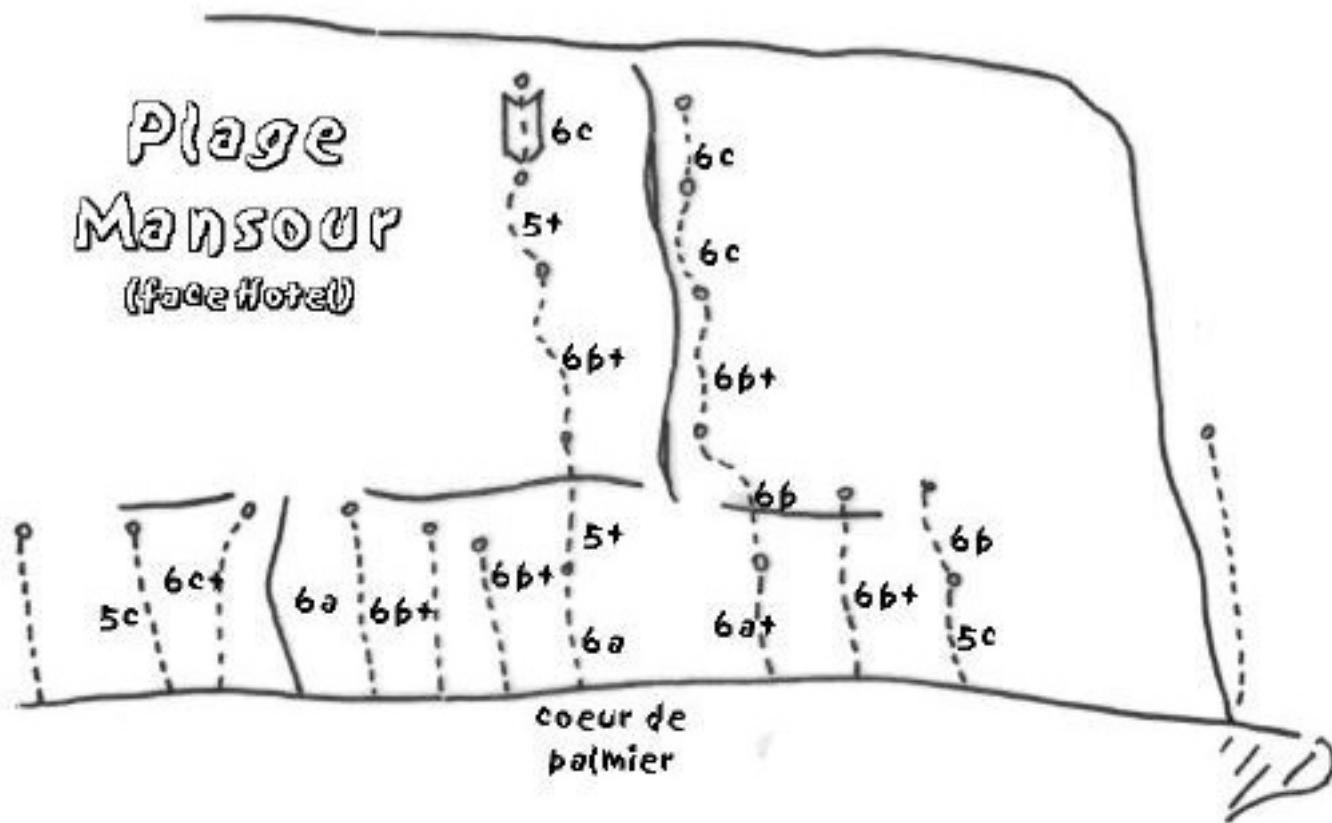

5

5+

6a

muret pierres

Trainées Blanches ou l'éléphant

Plage
Mansour
(face Hotel)

De Meuk

Face Hotel Yasmina