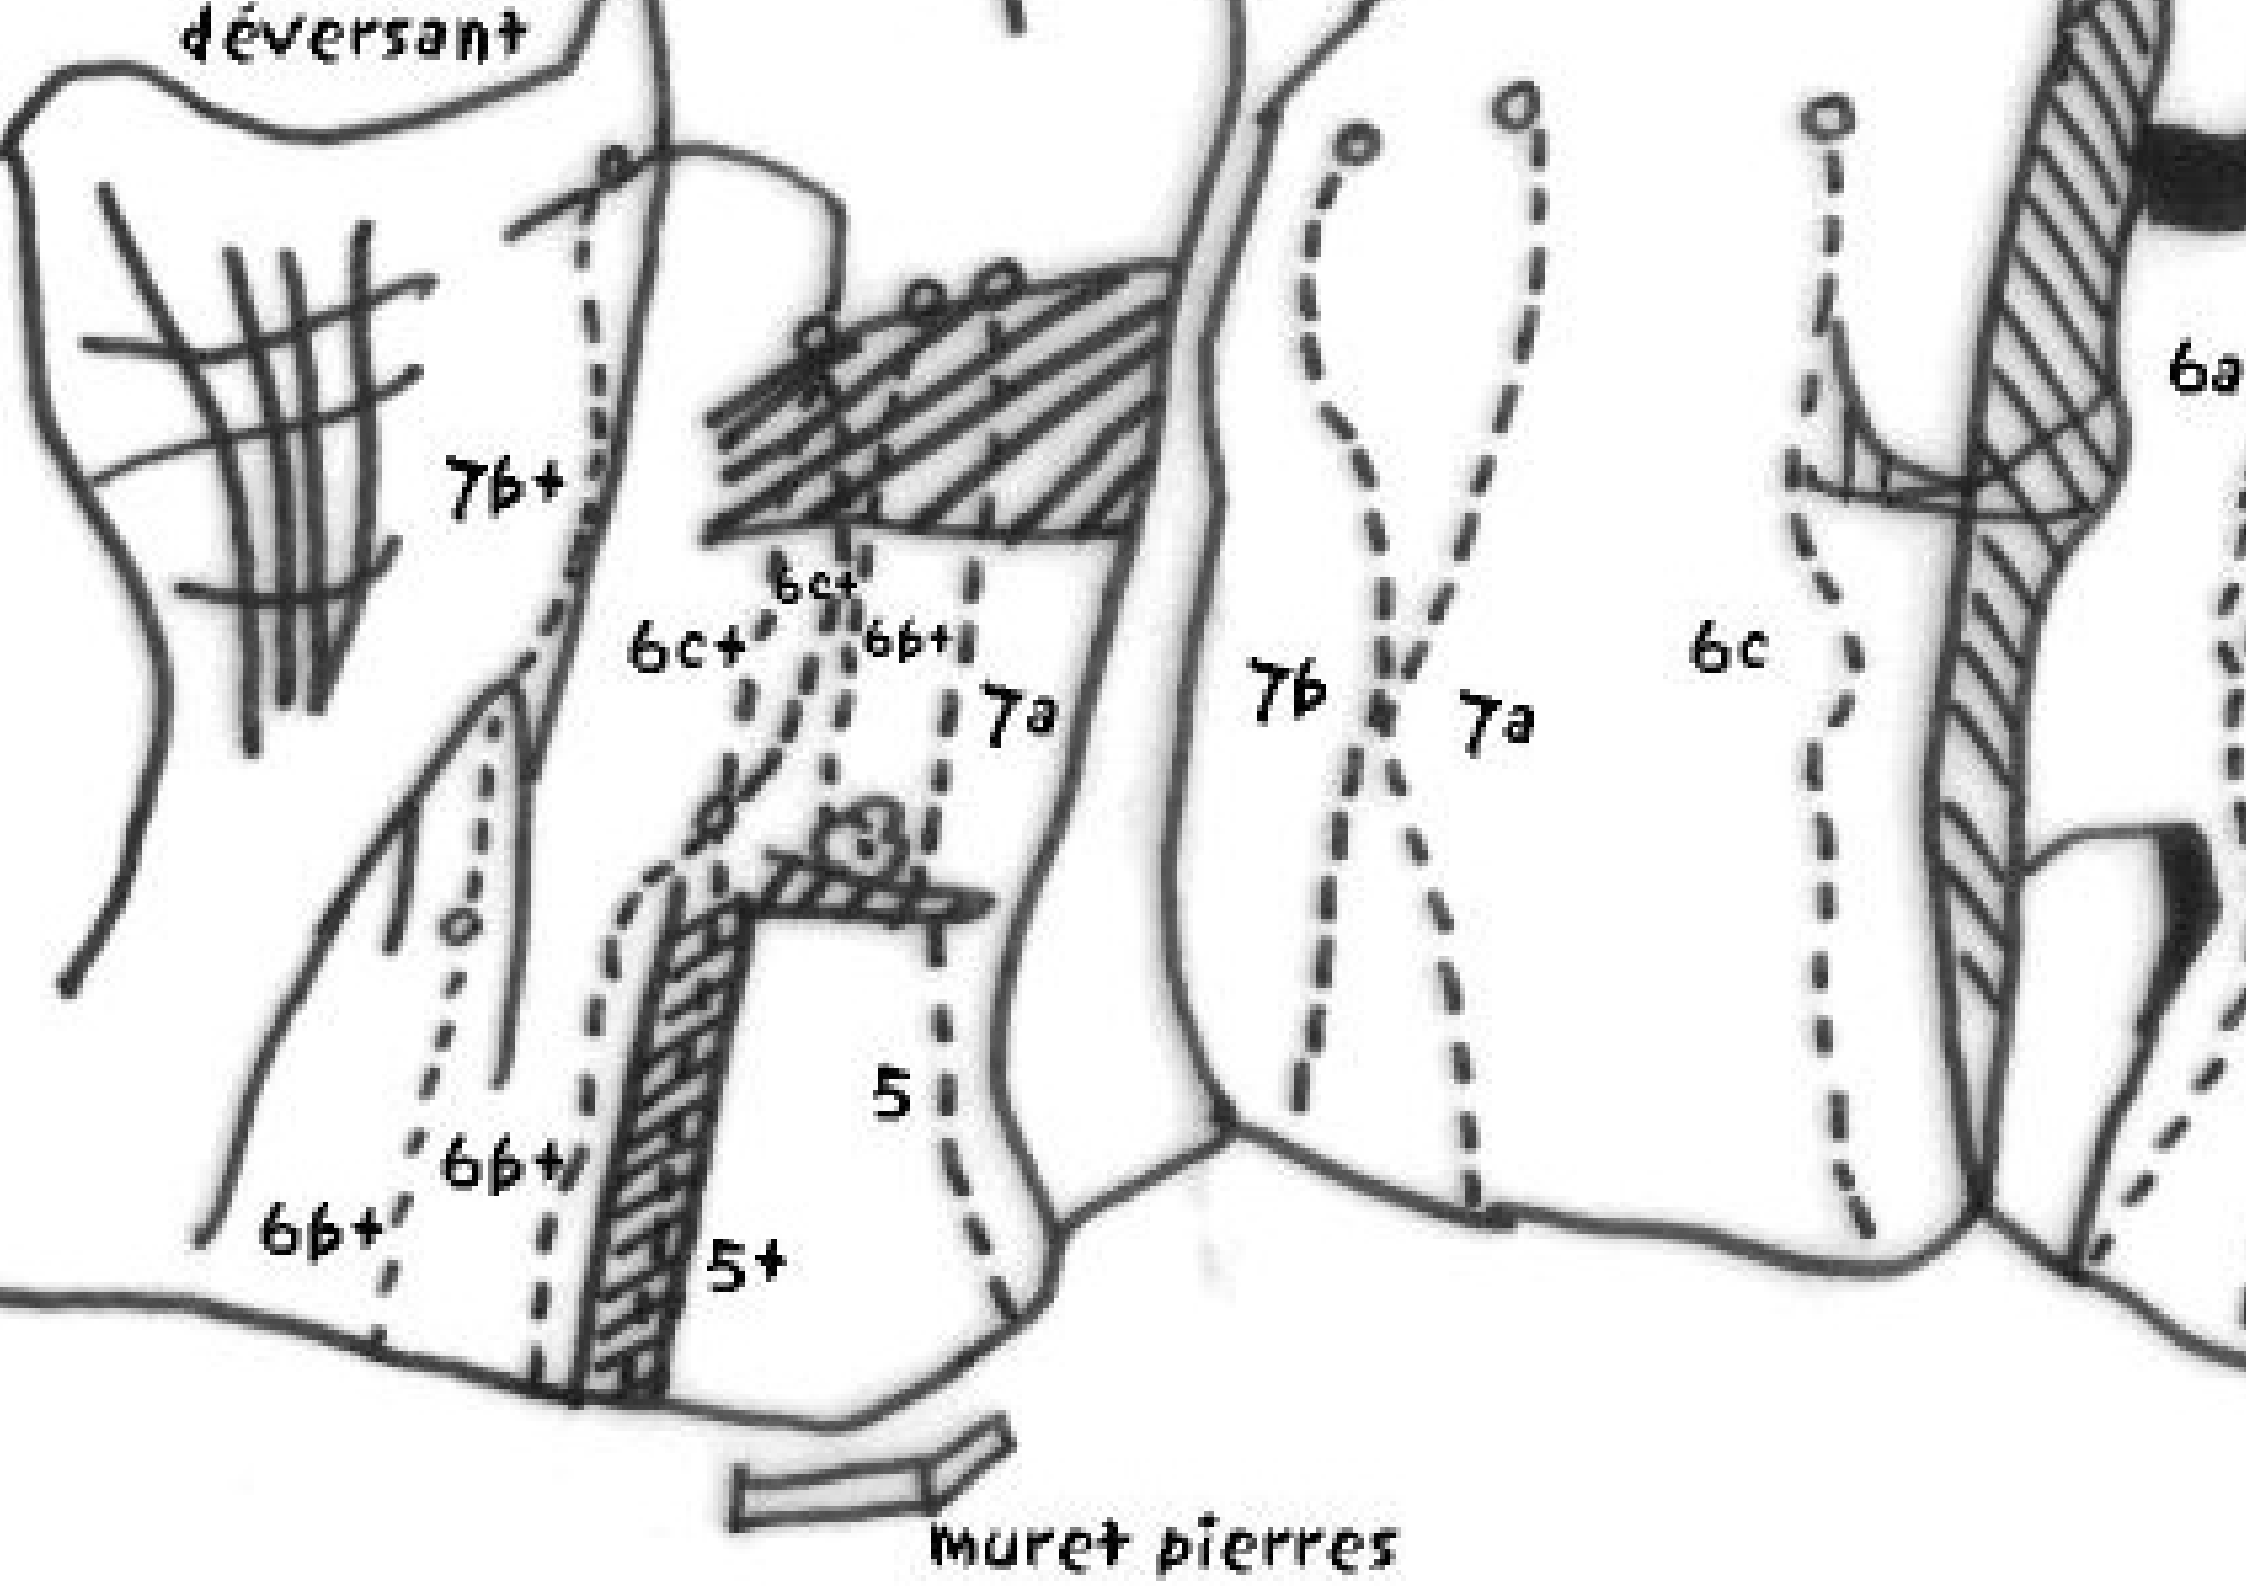

non équipé
5 → 100m

Pilier de
Coucha

Mar des Hollandais

De Meuk (coté Yasmina)

Visionnaire
occidental

déversant

7b+

6c+

6c+

6b+

7a

7b

7a

6c

6b+

6b+

5

5+

6a

muret pierres

Trainées Blanches ou l'éléphant

Plage
Mansour
(face Hotel)

De Meuk

Face Hotel Yasmina