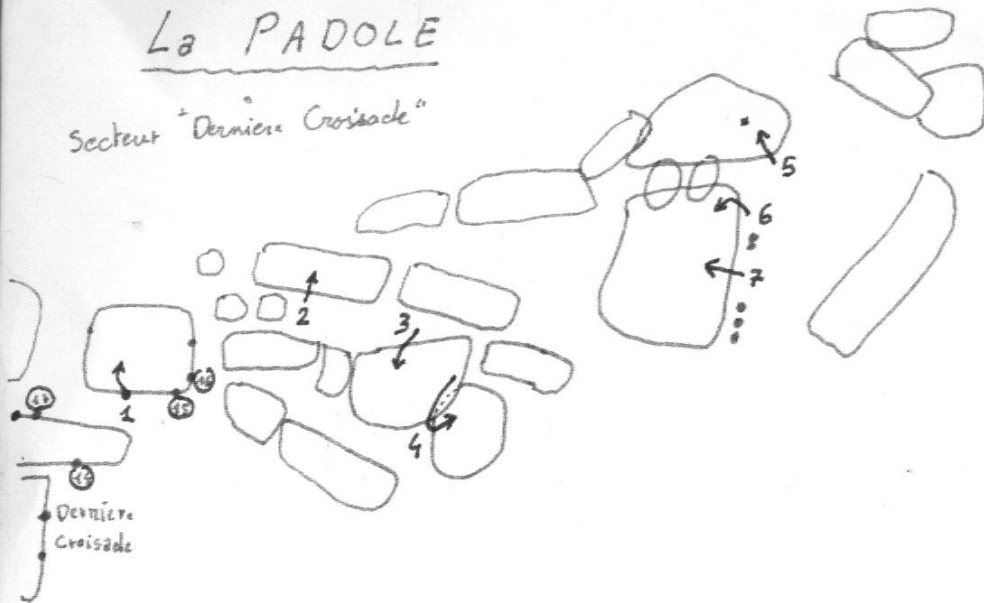

La PADOLE

Secteur "Dernière Croisade"

- 1 - L'Arque - Bouton - 7a⁺ - Départ du Sol, Sortie sous l'arc.
- 2 - L'Haut Suaire - 6b - Départ Santé.
- 3 - La Lune dans le Caveau - 7a - Départ du Sol.
- 4 - Orgue Barbare - 7a⁺ - Départ du Fond (Bloc).
- 5 - Grave Party - 7a - Pilier, Départ du Sol (engagé! Spit #8 au Sommet)
- 6 - Tombe Raideur - 6b - D.A. Finiss, Pilier (engagé)
- 7 - Sarcophage - 7a - Mur (pince de doigt douloureuse + engagé)

+ dans le Secteur "Loco"

- Nombriac - 7a - D.A. à Droite du 6 Bleu - Sortie Mur de Droite.
- Le Postillon du Sol - 6b⁺ - D.A. à Droite du 6 Bleu - Trav. à Gauche
Sortie à Gauche de l'orange.

Gilles COTTRAY