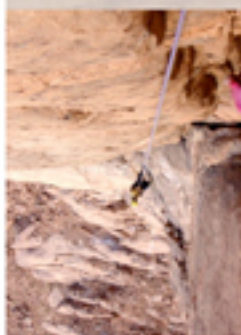

**GARET EL DJENOUN
DIEDRE AGRESTI
350/400 mètres ABO
7a/b Obligatoire
6c/7a Expo**

C1/2/7a/b ou 7c ?
Rocher médiocre

C1/7a ou 7c ?
Rocher médiocre

C1/7a/b ou 7c ?
Rocher très moyen

Rappels :

- R9 à R6 : 58 mètres
- R6 à R4 : 59 mètres
- R4 à R2 : 55 mètres
- R2 à sol : 60 mètres

**Matériel pour répétition en libre
et jusqu'en haut :**

- 2 jeux de camalot jusqu'au 2.5
- 3 camalot n° 3, 3.5, 4
- 1 camalot n° 4.5 et 5
- qq pitons et 10 spits pour le haut
- anneaux de corde triple