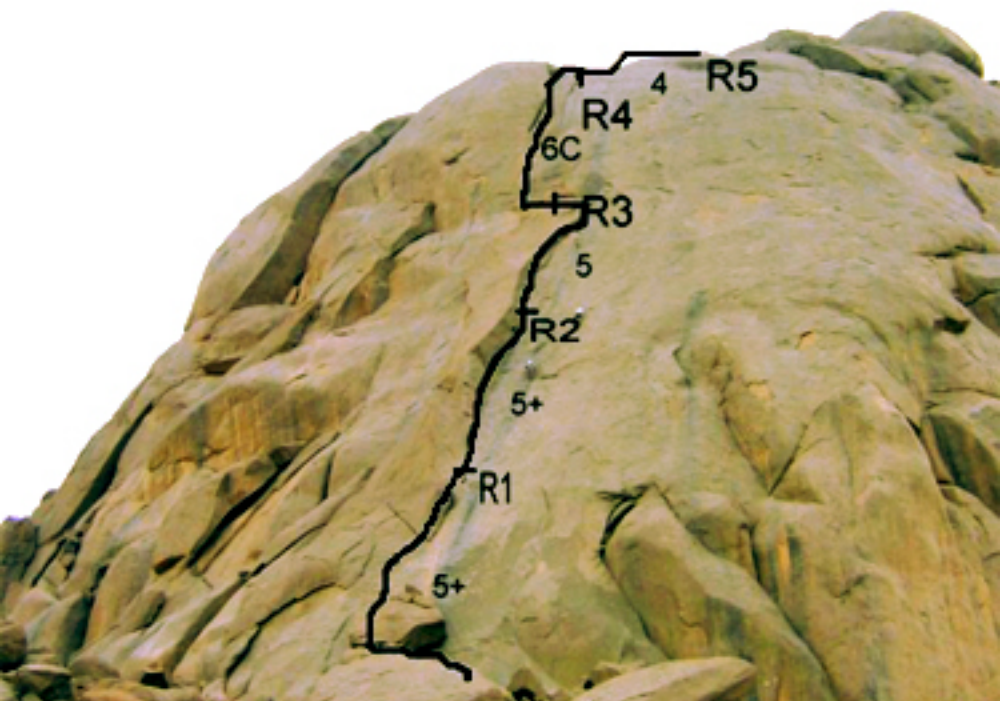

Taguila Paf ED 250 m le 17/11/05
Denis Roy, Benoit Kempf, Pierre Muller
L15+, L25+, L36c, L44
Jeu de Camelot >4.5 3 et 4 double

© Denis ROY
<http://www.totempole.fr/>