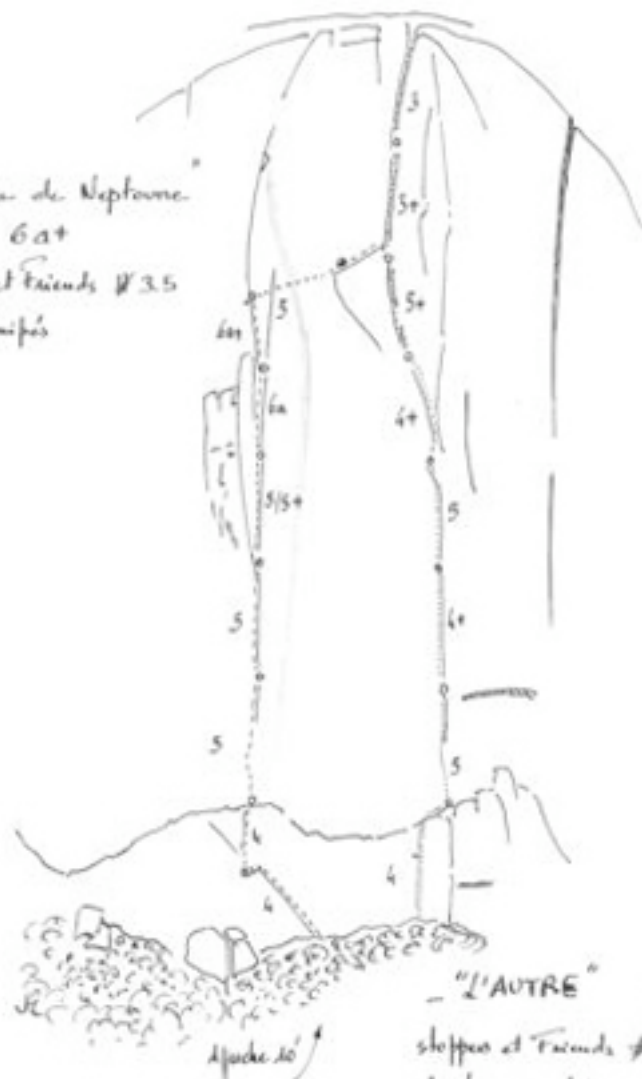

"le cadeau de Neptune"  
400 m - 6a+  
stoppers et friends #3.5  
Relais équipés

"L'AUTRE" 5+  
stoppers et friends #3.5  
1 pileux aux relais